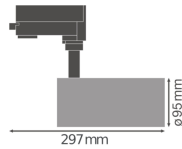

Caractéristiques Ledvance Spot LED sur rail D95 Blanc 55W 4000lm 24D - 940 Blanc Froid | Meilleur rendu des couleurs

[Voir le produit](#)

Informations Générales

Réf.	234293
EAN	4058075113527
Marque	Ledvance
Nom du fabricant	TRACK SP D95 55W/3000K 90RA NFL WT
Garantie Totale	3 ans
Étiquette énergétique	F

Informations techniques

Technologie	LED Intégré
Tension (V)	220-240
Dimmable	Non
Lumen per watt	73
Angle de Diffusion (degrés)	24
Code Couleur	930 Blanc Chaud
Couleur de Lumière (Kelvin)	3000 Blanc Chaud
Indice de Rendu des Couleurs (Ra)	90-99
Couleur Claire	Blanc
Options de couleur	Couleur unique
Facteur de puissance	>0.90

Informations de l'appareil

Lampe Incluse	Oui
Connexion du Luminaire	3-fase rail
Indice de Protection	IP20
Protection Impacts	IK03
Couleur du Luminaire	Blanc

Dimensions

Longueur (mm)	95
Largeur (mm)	95
Diamètre (mm)	95