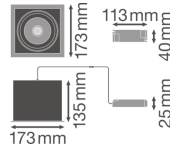

Caractéristiques Ledvance Spot LED Carré Multi inclinable Noir-Blanc 30W 2700lm 38D - 840 Blanc Froid | Diamètre 164mm

[Voir le produit](#)

Informations Générales

Réf.	234256
EAN	4058075113947
Marque	Ledvance
Nom du fabricant	SP MULTI 1X30W/4000K FL WT/BK
Garantie Totale	3 ans
Étiquette énergétique	F
Durée de Vie Moyenne (heure)	50000

Informations techniques

Technologie	LED Intégré
Tension (V)	220-240
Dimmable	Non
Lumen per watt	90
Angle de Diffusion (degrés)	38
Code Couleur	840 Blanc Froid
Couleur de Lumière (Kelvin)	4000 Blanc Froid
Indice de Rendu des Couleurs (Ra)	80-89
Couleur Claire	Blanc
Options de couleur	Couleur unique

Informations de l'appareil

Lampe Incluse	Oui
Montage	Encastré
Place nécessaire (mm)	164x164
Profondeur d'Installation (mm)	250
Indice de Protection	IP20
Protection Impacts	IK03
Température de Fonctionnement	-10 to +40
Logement	Aluminium
Couleur du Luminaire	Blanc
Inclinable	Oui
Eclairage de Secours	Non

Dimensions

Longueur (mm)	173
Largeur (mm)	173
Hauteur (mm)	135
Diamètre (mm)	173

Informations du capteur

Type de capteur	Pas de détecteur
-----------------	------------------