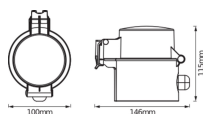

Caractéristiques Ledvance Smart+ Wifi Extérieur
Prise EU

[Voir le produit](#)

Informations Générales

| | |
|----------------------|--------------------------------|
| Réf. | 240768 |
| EAN | 4058075532120 |
| Marque | Ledvance |
| Nom du fabricant | SMART WIFI OUTDOOR PLUG EU 8X1 |
| Quantité recommandée | 8 |

Informations techniques

| | |
|------------------|---------|
| Technologie | Other |
| Lighting Control | Wifi |
| Tension (V) | 220-240 |

Dimensions

| | |
|---------------|-----|
| Longueur (mm) | 146 |
| Hauteur (mm) | 115 |
| Diamètre (mm) | 100 |