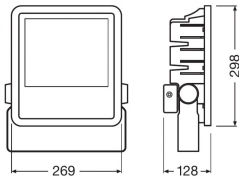

Caractéristiques Ledvance Projecteur LED 150W
6500K 15000lm IP65 Noir | Symétrique - Substitut
400W

[Voir le produit](#)

Informations Générales

Réf.	224765
EAN	4058075811027
EOC FR	811027
Marque	Ledvance
Nom du fabricant	FLOODLIGHTLED 150W/6500K BLACK IP65
Garantie Totale	3 ans
Étiquette énergétique	E
Durée de Vie Moyenne (heure)	50000

Informations techniques

Technologie	LED Intégré
Tension (V)	220-240
Dimmable	Non
Lumen per watt	100
Angle de Diffusion (degrés)	100
Code Couleur	865 Lumière du Jour
Couleur de Lumière (Kelvin)	6500 Lumière du Jour
Indice de Rendu des Couleurs (Ra)	80-89
Couleur Claire	Blanc
Options de couleur	Couleur unique