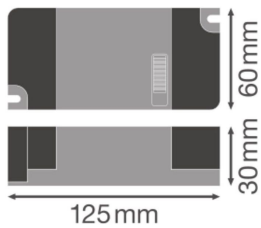

## Caractéristiques Ledvance LED Driver Panel Flex 30/220-240/700

[Voir le produit](#)

### Characteristics

Puissance Maximale Estimée 30

### Dimensions

Longueur (mm)	125
Largeur (mm)	60
Hauteur (mm)	30