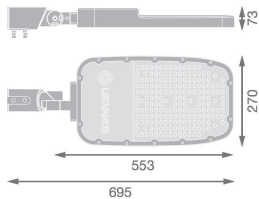

Caractéristiques Ledvance Éclairage Public LED Area Extra Large RV35ST Aluminium Gris 150W 20250lm 155X69D - 765 Lumière Du Jour | IP66 - Asymétrique

[Voir le produit](#)

Informations Générales

Réf.	251124
EAN	4099854080036
Marque	Ledvance
Nom du fabricant	STREETLIGHT AREA EXTRA LARGE RV35ST 150W 765 RV35ST GY
Garantie Totale	5 ans
Durée de Vie Moyenne (heure)	100000

Informations techniques

Technologie	LED Intégré
Tension (V)	100 - 240
Dimmable	Non
Lumen per watt	135
Angle de Diffusion (degrés)	155x69
Code Couleur	765 Lumière du Jour
Couleur de Lumière (Kelvin)	6500 Lumière du Jour
Indice de Rendu des Couleurs (Ra)	70-79
Couleur Claire	Blanc
Options de couleur	Couleur unique
Facteur de puissance	>0.90

Dimensions

Longueur (mm)	553
Largeur (mm)	270
Hauteur (mm)	73

Informations du capteur

Type de capteur	Pas de détecteur
-----------------	------------------