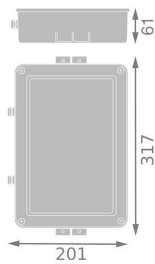

Caractéristiques Ledvance Projecteur LED High Mast Power Supply 500W | Dali Dimmable

[Voir le produit](#)

Informations Générales

Réf.	250878
EAN	4099854198724
Marque	Ledvance
Nom du fabricant	FLOODLIGHT HIGH MAST POWER SUPPLY 500W DALI
Quantité recommandée	4

Informations techniques

Tension (V)	220-240
Technologie	Accessory

Dimensions

Longueur (mm)	317
Hauteur (mm)	61
Largeur (mm)	201

Informations du capteur

Type de capteur	Pas de détecteur
-----------------	------------------