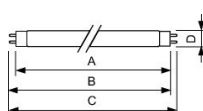

Caractéristiques Philips MASTER TL-D 58W - Jaune | 150cm

[Voir le produit](#)

## Informations Générales

Réf.	154927
EAN	8711500954473
EOC FR	954473
Marque	Philips
Nom du fabricant	TL-D Colored 58W Yellow 1SL/25
Quantité recommandée	25
Garantie Totale	5 ans
Durée de Vie Moyenne (heure)	15000

## Dimensions

---

Longueur (mm)	1500
Diamètre (mm)	28