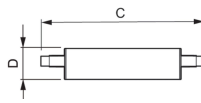

Caractéristiques Philips Corepro LED Lineair R7s 118mm
14W 2000lm - 840 Blanc Froid | Dimmable - Équivalent
120W

[Voir le produit](#)

Informations Générales

Réf.	231200
EAN	8718696714065
EOC FR	714065
Marque	Philips
Nom du fabricant	CorePro LED linear D 14-120W R7S 118 840
Quantité recommandée	1
Garantie Totale	2 ans
Étiquette énergétique	D
Durée de Vie Moyenne (heure)	15000

Informations techniques

Technologie	LED
Dimmable	Oui
Culot	R7s
Lumen per watt	142.9
Type de capteur	Pas de détecteur

Information produit

Code Couleur	840 Blanc Froid
Couleur de Lumière (Kelvin)	4000 Blanc Froid
Indice de Rendu des Couleurs (Ra)	80-89

Couleur Claire	Blanc
Options de couleur	Couleur unique

Dimensions

Longueur (mm)	118
Diamètre (mm)	29
Forme	Double Ended