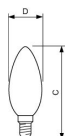

Caractéristiques Philips Corepro LED  
Bougie E14 Dépolie 2.2W 250lm 827 Blanc  
Chaud - Équivalent 25W

[Voir le produit](#)

## Informations techniques

Technologie	LED
Tension (V)	220-240
Dimmable	Non
Culot	E14 (Ampoule à vis petit culot)
Lumen per watt	114
Type de capteur	Pas de détecteur

## Dimensions

---

Hauteur (mm)	97
Diamètre (mm)	35
Forme	Bougie
Forme exacte	B35