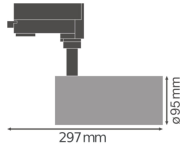

Specificaties Ledvance LED Railspot  
D95 Wit 55W 4200lm 24D - 940 Koel  
Wit | Beste Kleurweergave

[Bekijk product](#)

## Technische Informatie

Technologie	LED Geïntegreerd
Netspanning (Volt)	220-240
Dimbaar	Nee, niet dimbaar
Lumen per watt	76
Gradenbundel (graden)	24
Kleurcode	940 Koel Wit
Lichtkleur (Kelvin)	4000 Koel Wit
Kleurweergave (Ra)	90-99 - Perfecte kleurweergave
Lichtkleur	Wit
Kleurinstelling	Enkele kleur
Powerfactor	>0.90

## Afmetingen

---

Hoogte (mm)	297
Diameter (mm)	95