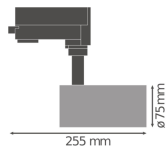

Specificaties Ledvance LED Railspot Spot D75 Zwart 25W 1900lm 25D - 940 Koel Wit | Beste Kleurweergave

[Bekijk product](#)

## Afmetingen

---

Lengte (mm)	225
Breedte (mm)	75
Hoogte (mm)	75
Diameter (mm)	75