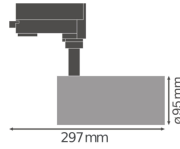

Specificaties Ledvance LED Railspot
D95 Grijs 55W 4000lm 24D - 930 Warm
Wit | Beste Kleurweergave

[Bekijk product](#)

Algemene informatie

Artikelnummer	234292
EAN	4058075113763
Merk	Ledvance
Fabrikantnaam	TRACK SP D95 55W/3000K 90RA NFL GY
Garantie	3 jaar
Energie label	F

Technische Informatie

Technologie	LED Geïntegreerd
Netspanning (Volt)	220-240
Dimbaar	Nee, niet dimbaar
Lumen per watt	73
Gradenbundel (graden)	24
Kleurcode	930 Warm Wit
Lichtkleur (Kelvin)	3000 Warm Wit
Kleurweergave (Ra)	90-99 - Perfecte kleurweergave
Lichtkleur	Wit
Kleurinstelling	Enkele kleur
Powerfactor	>0.90

Armatuur Informatie

Inclusief Lamp	Ja
Armatuur Aansluiting	3-fase rail
IP-Waarde	IP20 - Bijna stofdicht
Slagvastheid (IK-waarde)	IK03 - 0.35 Joule
Kleur Armatuur	Grijs

Afmetingen

Lengte (mm)	95
Breedte (mm)	95
Diameter (mm)	95