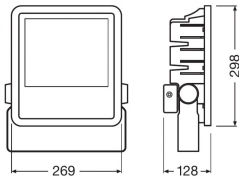

Specificaties Ledvance LED Breedstraler 150W 6500K
15000lm IP65 Zwart | Symmetrisch - Vervangt 400W

[Bekijk product](#)

Algemene informatie

Artikelnummer	224765
EAN	4058075811027
EOC FR	811027
Merk	Ledvance
Fabrikantnaam	FLOODLIGHTLED 150W/6500K BLACK IP65
Garantie	3 jaar
Energielabel	E
Levensduur (uur)	50000

Powerfactor >0.95

Armatuur Informatie

Montage	Opbouw
Armatuur Aansluiting	PI [Push-in connector 3-polig]
Lichtdistributie	Symmetrisch
IP-Waarde	IP65 - Stof- en Waterdicht
Slagvastheid (IK-waarde)	IK07 - 2 Joule
Kleur Armatuur	Zwart
Behuizing	PC (Polycarbonate)
Kleur behuizing	Zwart
Geschikt voor Buitengebruik	Yes

Afmetingen

Lengte (mm)	298
Breedte (mm)	269
Hoogte (mm)	128

Sensor Informatie

Sensortype Geen sensor