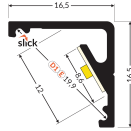

Specificaties Topmet LED Profiel
CABI12 E slide - 1m - Complete set -
Wit

[Bekijk product](#)

Algemene informatie

Artikelnummer	251771
EAN	5901597258490
Fabrikantnaam	Profile CABI12 E slide - 1m - Complete set - White
Aanbevolen aantal	70

Technische Informatie

Technologie	Accessory
-------------	-----------

Afmetingen

Lengte (mm)	1000
-------------	------

Sensor Informatie

Sensortype	Geen sensor
------------	-------------