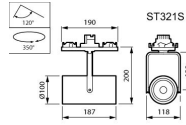

Specificaties Philips LED Railspot Spot  
Greenspace Maxos Fusion GEN2 ST321S  
Wit 23.5W 2700lm 38D - 830 Warm Wit

[Bekijk product](#)

## Afmetingen

---

|              |     |
|--------------|-----|
| Lengte (mm)  | 196 |
| Breedte (mm) | 118 |
| Hoogte (mm)  | 200 |