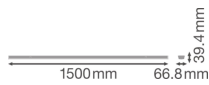

Caractéristiques Ledvance TruSys Performance Rail System 50W 8000lm - 840 Blanc Froid | Faisceau lumineux étroit - Éclairage de secours 3 heures

[Voir le produit](#)

Informations Générales

Réf.	237603
EAN	4058075291232
Marque	Ledvance
Nom du fabricant	TRUSYS PFM 50W/4000K N EM AT 3H

Informations techniques

Technologie	LED Intégré
Tension (V)	220-240
Dimmable	Oui
Lumen per watt	160
Facteur de puissance	>0.90
Code Couleur	840 Blanc Froid
Couleur de Lumière (Kelvin)	4000 Blanc Froid
Indice de Rendu des Couleurs (Ra)	80-89
Couleur Claire	Blanc
Options de couleur	Couleur unique

Informations de l'appareil

Indice de Protection	IP20
Lampe Incluse	Oui
Eclairage de Secours	Oui

Dimensions

Longueur (mm) 1500

Largeur (mm) 67

Informations du capteur

Type de capteur

Pas de détecteur