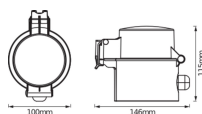

Caractéristiques Ledvance Smart+ Wifi Extérieur
Prise EU

[Voir le produit](#)

Informations Générales

Réf.	240768
EAN	4058075532120
Marque	Ledvance
Nom du fabricant	SMART WIFI OUTDOOR PLUG EU 8X1
Quantité recommandée	8

Informations techniques

Technologie	Other
Lighting Control	Wifi
Tension (V)	220-240

Dimensions

Longueur (mm)	146
Hauteur (mm)	115
Diamètre (mm)	100

Informations du capteur

Type de capteur	Pas de détecteur
-----------------	------------------