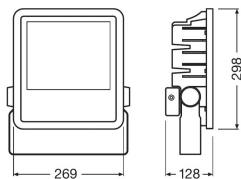

Caractéristiques Ledvance Projecteur LED 150W
6500K 15000lm IP65 Noir | Symétrique - Substitut
400W

[Voir le produit](#)

Informations Générales

Réf.	224765
EAN	4058075811027
EOC FR	811027
Marque	Ledvance
Nom du fabricant	FLOODLIGHTLED 150W/6500K BLACK IP65
Garantie Totale	3 ans
Étiquette énergétique	E
Durée de Vie Moyenne (heure)	50000

Informations techniques

Technologie	LED Intégré
Tension (V)	220-240
Dimmable	Non
Lumen per watt	100
Angle de Diffusion (degrés)	100
Code Couleur	865 Lumière du Jour
Couleur de Lumière (Kelvin)	6500 Lumière du Jour
Indice de Rendu des Couleurs (Ra)	80-89
Couleur Claire	Blanc
Options de couleur	Couleur unique

Facteur de puissance >0.95

Informations de l'appareil

Montage	Surface
Connexion du Luminaire	PI [Connecteur push-in 3 broches]
Distribution Lumineuse	Symétrique
Indice de Protection	IP65
Protection Impacts	IK07
Couleur du Luminaire	Noir
Logement	PC (Polycarbonate)
Couleur du boîtier	Noir
Convient pour l'Extérieur	Oui

Dimensions

Longueur (mm)	298
Largeur (mm)	269
Hauteur (mm)	128

Informations du capteur

Type de capteur Pas de détecteur