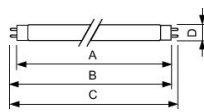

Caractéristiques Philips MASTER TL-D 58W - Jaune | 150cm

[Voir le produit](#)

Informations Générales

Réf.	154927
EAN	8711500954473
EOC FR	954473
Marque	Philips
Nom du fabricant	TL-D Colored 58W Yellow 1SL/25
Quantité recommandée	25
Garantie Totale	5 ans
Durée de Vie Moyenne (heure)	15000

Informations techniques

Technologie	Fluorescent
Dimmable	Oui, avec ballast dimmable uniquement
Culot	G13
Lumen per watt	38.8
Ballast Nécessaire	Oui
Rotatif	Non
Angle de Diffusion (degrés)	360
Longueur	150cm
Type de capteur	Pas de détecteur

Information produit

Couleur Claire	Jaune
Options de couleur	Couleur unique
Caractéristique(s)	Jaune

Dimensions

Longueur (mm)	1500
Diamètre (mm)	28