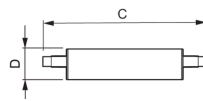

Caractéristiques Philips Corepro LED Lineair R7s 118mm
14W 1800lm - 840 Blanc Froid | Dimmable - Équivalent
120W

[Voir le produit](#)

Informations Générales

Réf.	224256
EAN	8718696578810
EOC FR	578810
Marque	Philips
Nom du fabricant	CorePro R7S 118mm 14-100W 840 D
Quantité recommandée	10
Garantie Totale	2 ans
Étiquette énergétique	E
Durée de Vie Moyenne (heure)	15000

Informations techniques

Technologie	LED
Tension (V)	220-240
Dimmable	Oui
Culot	R7s
Lumen per watt	128.6
Type de capteur	Pas de détecteur

Information produit

Code Couleur	840 Blanc Froid
Couleur de Lumière (Kelvin)	4000 Blanc Froid

Indice de Rendu des Couleurs (Ra)	80-89
Couleur Claire	Blanc
Options de couleur	Couleur unique

Dimensions

Longueur (mm)	118
Diamètre (mm)	29
Forme	Culot double