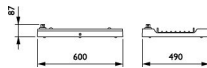

Caractéristiques Philips Highbay LED GentleSpace BY481P CLO 162W 25000lm 44D - 840 Blanc Froid | IP65 - Dali Dimmable

[Voir le produit](#)