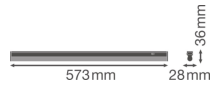

Specificaties Ledvance LED Montagebalk Linear Compact Schakelaar 8W  
800lm - 830 Warm Wit | 60cm

[Bekijk product](#)

## Technische Informatie

Technologie	LED Geïntegreerd
Netspanning (Volt)	220-240
Dimbaar	Nee, niet dimbaar
Lumen per watt	100
Powerfactor	>0.50
Kleurcode	830 Warm Wit
Lichtkleur (Kelvin)	3000 Warm Wit
Kleurweergave (Ra)	80-89 - Goede kleurweergave
Lichtkleur	Wit
Kleurinstelling	Enkele kleur
Geschikt voor Buitengebruik	No
Lengte	60cm

## Afmetingen

---

Lengte (mm)	573
Breedte (mm)	28
Hoogte (mm)	36