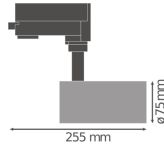

Specificaties Ledvance LED Railspot
D75 Wit 25W 1750lm 24D - 930 Warm
Wit | Beste Kleurweergave

[Bekijk product](#)

Algemene informatie

Artikelnummer	234281
EAN	4058075113442
Merk	Ledvance
Fabrikantnaam	TRACK SP D75 25W/3000K 90RA NFL WT
Garantie	5 jaar
Energie label	G

Technische Informatie

Technologie	LED Geïntegreerd
Netspanning (Volt)	220-240
Dimbaar	Nee, niet dimbaar
Lumen per watt	70
Gradenbundel (graden)	24
Kleurcode	930 Warm Wit
Lichtkleur (Kelvin)	3000 Warm Wit
Kleurweergave (Ra)	90-99 - Perfecte kleurweergave
Lichtkleur	Wit
Kleurinstelling	Enkele kleur
Powerfactor	>0.90

Armatuur Informatie

Inclusief Lamp	Ja
Armatuur Aansluiting	3-fase rail
IP-Waarde	IP20 - Bijna stofdicht
Slagvastheid (IK-waarde)	IK03 - 0.35 Joule
Kleur Armatuur	Wit

Afmetingen

Lengte (mm)	75
Breedte (mm)	75
Diameter (mm)	75