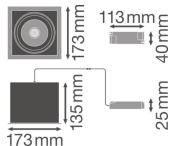

Specificaties Ledvance LED Spot Vierkant Multi Kantelbaar Zwart-Wit 30W 2700lm 38D - 840 Koel Wit | Zaagmaat 164mm

[Bekijk product](#)

## Technische Informatie

Technologie	LED Geïntegreerd
Netspanning (Volt)	220-240
Dimbaar	Nee, niet dimbaar
Lumen per watt	90
Gradenbundel (graden)	38
Kleurcode	840 Koel Wit
Lichtkleur (Kelvin)	4000 Koel Wit
Kleurweergave (Ra)	80-89 - Goede kleurweergave
Lichtkleur	Wit
Kleurinstelling	Enkele kleur

## Armatuur Informatie

---

Inclusief Lamp	Ja
Montage	Inbouw
Zaagmaat (mm)	164x164
Inbouwdiepte (mm)	250
IP-Waarde	IP20 - Bijna stofdicht
Slagvastheid (IK-waarde)	IK03 - 0.35 Joule
Bedrijfstemperatuur	-10 to +40
Behuizing	Aluminium
Kleur Armatuur	Wit
Kantelbaar	Ja
Noodverlichting	Nee

## Afmetingen

---

Lengte (mm)	173
Breedte (mm)	173
Hoogte (mm)	135
Diameter (mm)	173