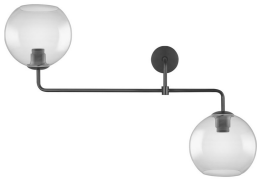

## Specificaties Ledvance Spot double Vintage 1906 Globe Glas Smoke | E27

[Bekijk product](#)

### Algemene informatie

Artikelnummer	235520
EAN	4058075216822
Merk	Ledvance
Fabrikantnaam	1906 GLOBE DOUBLE 800X270X500 G SM
Garantie	5 jaar

### Armatuur Informatie

Armatuur Aansluiting	Schroefterminal
IP-Waarde	IP20 - Bijna stofdicht
Behuizing	Glass
Kleur behuizing	Rook

## Afmetingen

---

Breedte (mm)	800
Hoogte (mm)	516
Diameter (mm)	200