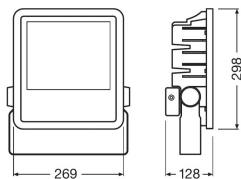

Specificaties Ledvance LED Breedstraler 150W 6500K
15000lm IP65 Zwart | Symmetrisch - Vervangt 400W

[Bekijk product](#)

Algemene informatie

Artikelnummer	224765
EAN	4058075811027
EOC FR	811027
Merk	Ledvance
Fabrikantnaam	FLOODLIGHTLED 150W/6500K BLACK IP65
Garantie	3 jaar
Energielabel	E
Levensduur (uur)	50000

Technische Informatie

Technologie	LED Geïntegreerd
Netspanning (Volt)	220-240
Dimbaar	Nee, niet dimbaar
Lumen per watt	100
Gradenbundel (graden)	100
Kleurcode	865 Daglicht Wit
Lichtkleur (Kelvin)	6500 Daglicht Wit
Kleurweergave (Ra)	80-89 - Goede kleurweergave
Lichtkleur	Wit
Kleurinstelling	Enkele kleur