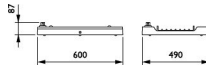

Specificaties Philips LED Highbay GentleSpace BY481P 232W 35000lm 44D - 840 Koel Wit | IP65 - Dali Dimbaar

[Bekijk product](#)