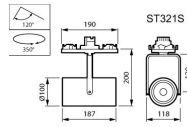

Specificaties Philips LED Railspot Spot
Greenspace Maxos Fusion GEN2 ST321S
Wit 23.5W 2700lm 38D - 830 Warm Wit

[Bekijk product](#)

Algemene informatie

Artikelnummer	241005
EAN	8718699972134
Merk	Philips
Fabrikantnaam	ST321S LED27S/830 PSU WB WH
Garantie	5 jaar
Energielabel	D
Levensduur (uur)	50000

Afmetingen

Lengte (mm)	196
Breedte (mm)	118
Hoogte (mm)	200

Sensor Informatie

Sensortype	Geen sensor
------------	-------------