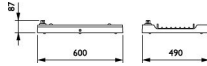

Specificaties Philips LED Highbay GentleSpace BY481P SMT-HDXT 162W 25000lm 44D - 840 Koel Wit | IP65 - Dali Dimbaar

[Bekijk product](#)