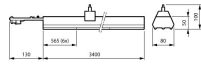

Specificaties Philips LED Lichtlijnsysteem Coreline LL234X
97W 16000lm 84D - 840 Koel Wit | 3400mm - 7-polig - Dali
Dimbaar