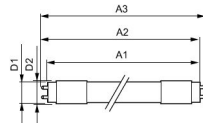

Specificaties Philips LED Tube T8 CorePro (UN) Ultra Output 23W 3200lm - 830 Warm Wit | 150cm Vervangt 58W

[Bekijk product](#)

## Afmetingen

---

Lengte TL-Buis	150cm
Lengte (mm)	1514
Diameter (mm)	28