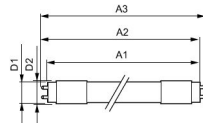

Specificaties Philips LED Tube T8 CorePro (UN) Ultra Output 23W 3500lm - 840 Koel Wit | 150cm Vervangt 58W

[Bekijk product](#)

Algemene informatie

Artikelnummer	248775
EAN	8720169200043
Merk	Philips
Fabrikantnaam	CorePro LEDtube UN 1500mm UO 23W840 T8
Aanbevolen aantal	20
Garantie	3 jaar
Energielabel	D
Levensduur (uur)	50000
Netspanning (Volt)	220-240

Afmetingen

Lengte TL-Buis	150cm
Lengte (mm)	1514
Diameter (mm)	28